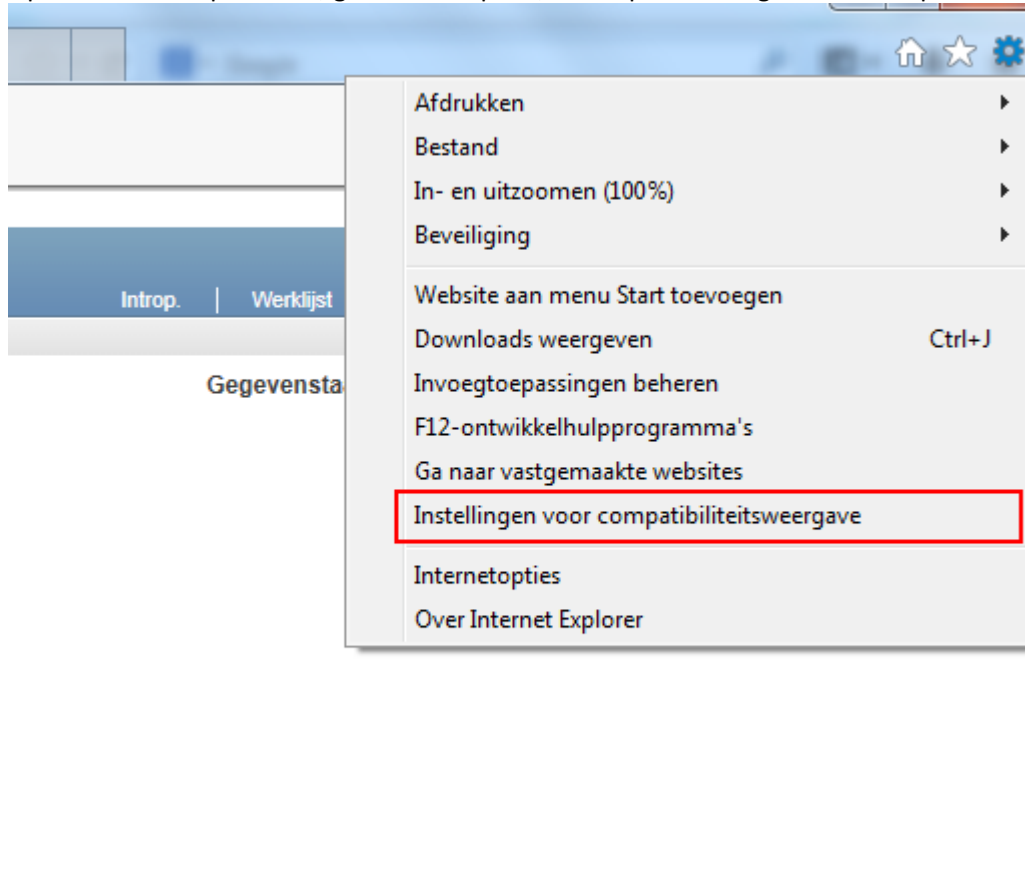

Pointcarré, CaLi en Easypay gebruiken in Internet Explorer 11 ?

Open Internet Explorer 11, ga naar de opties, druk op “Instellingen voor compatibiliteitsweergave” :

Volgende popup verschijnt :

In “Deze website toevoegen:” de website vub.ac.be toevoegen zoals hierboven beschreven. Als dit gebeurd is op sluiten drukken.